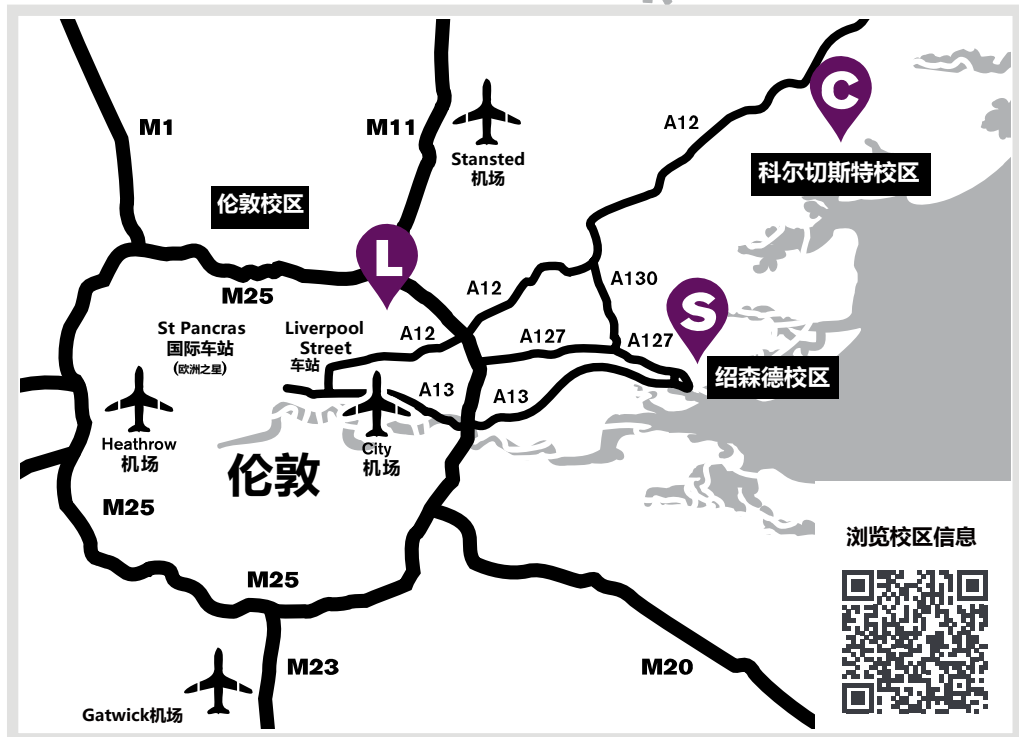

C 科尔切斯特校区

S 绍森德校区

L 伦敦校区

埃塞克斯大学共设立三个校区，分别位于科尔切斯特、绍森德及伦敦。学生根据所选专业不同，会被安排在不同校区。所有校区皆毗邻伦敦，伦敦各机场，以及其它交通枢纽。

更多有关伦敦校区信息，可访问 east15.ac.uk

我们是埃塞克斯

我们的学生、职员以及校友来自全球各地，每个人都拥有他们独一无二的故事可分享。我们摘取了一些鼓舞人心的中国学生故事供以分享。

Qianxuan 本科 酒店管理